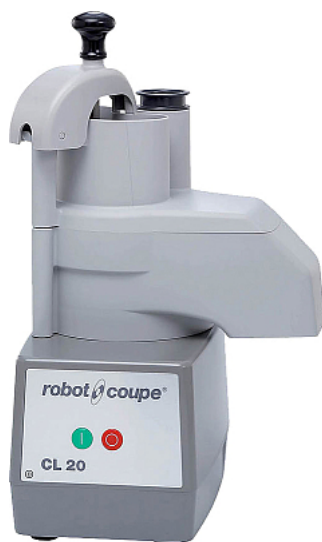

Коммерческое предложение от 30.04.2026

Овощерезка Robot Coupe CL20 (без дисков)

Цена с НДС: 39 500 руб.

Артикул: **104299**

Есть в наличии

Гарантия	12 мес.
Страна-производитель	Франция
Тип установки	настольная
Скорость вращения, об/мин	1500
Разновидность	электрическая
Производительность, кг/час	50
Число скоростей	1
Подключение, В	220
Мощность, кВт	0.4
Ширина, мм	325
Глубина, мм	304
Высота, мм	570
Вес (без упаковки), кг	11
Вес (с упаковкой), кг	12

Овощерезка [Robot Coupe CL20](#) используется на предприятиях общественного питания и торговли для нарезки овощей, фруктов, грибов, твердого сыра и колбас и дальнейшего использования их в качестве ингредиентов для приготовления супов, салатов, гарниров и пр. Модель оснащена 2 загрузочными отверстиями: большой D-образной воронкой для нарезки объемных овощей и круглой - для длинных и нежных.

Диски не входят в комплектацию и заказываются отдельно.

Особенности:

- Система магнитной защиты и тормоз двигателя, останавливающий его в момент открытия крышки
- Индукционный двигатель:
 - Вал из нержавеющей стали
 - Смонтирован на шарикоподшипниках, что обеспечивает его бесшумное функционирование и отсутствие вибраций
 - Двигатель промышленного изготовления для интенсивной работы характеризуется высокой надежностью и долговечностью
 - Увеличенная выходная мощность
 - Не требует техобслуживания: отсутствие изнашивающихся деталей (без щеток)
- Чаша и крышка из композитных материалов легко снимаются для тщательной санитарной обработки

- Конструкция упрощает процесс теххода и обеспечивает удобство использования

Дополнительные характеристики:

- Производительность:
 - Теоретическая: до 200 кг/час
 - Практическая: до 50 кг/час
 - 20-80 порций
- Количество скоростей: 1
- Скорость нарезки: до 2 кг/мин.
- Большая D-образная воронка:
 - Объем загрузки: 1,56 л
 - Размер: 158x64 мм
 - Площадь: 104 см²
- Диаметр круглой воронки: 58 мм